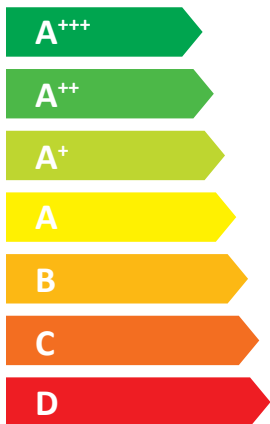

ENERG

енергия · ενεργεια

POWER WORLD

PW060-DKZLRS-E/S

55 °C

35 °C

A⁺⁺

A⁺⁺⁺